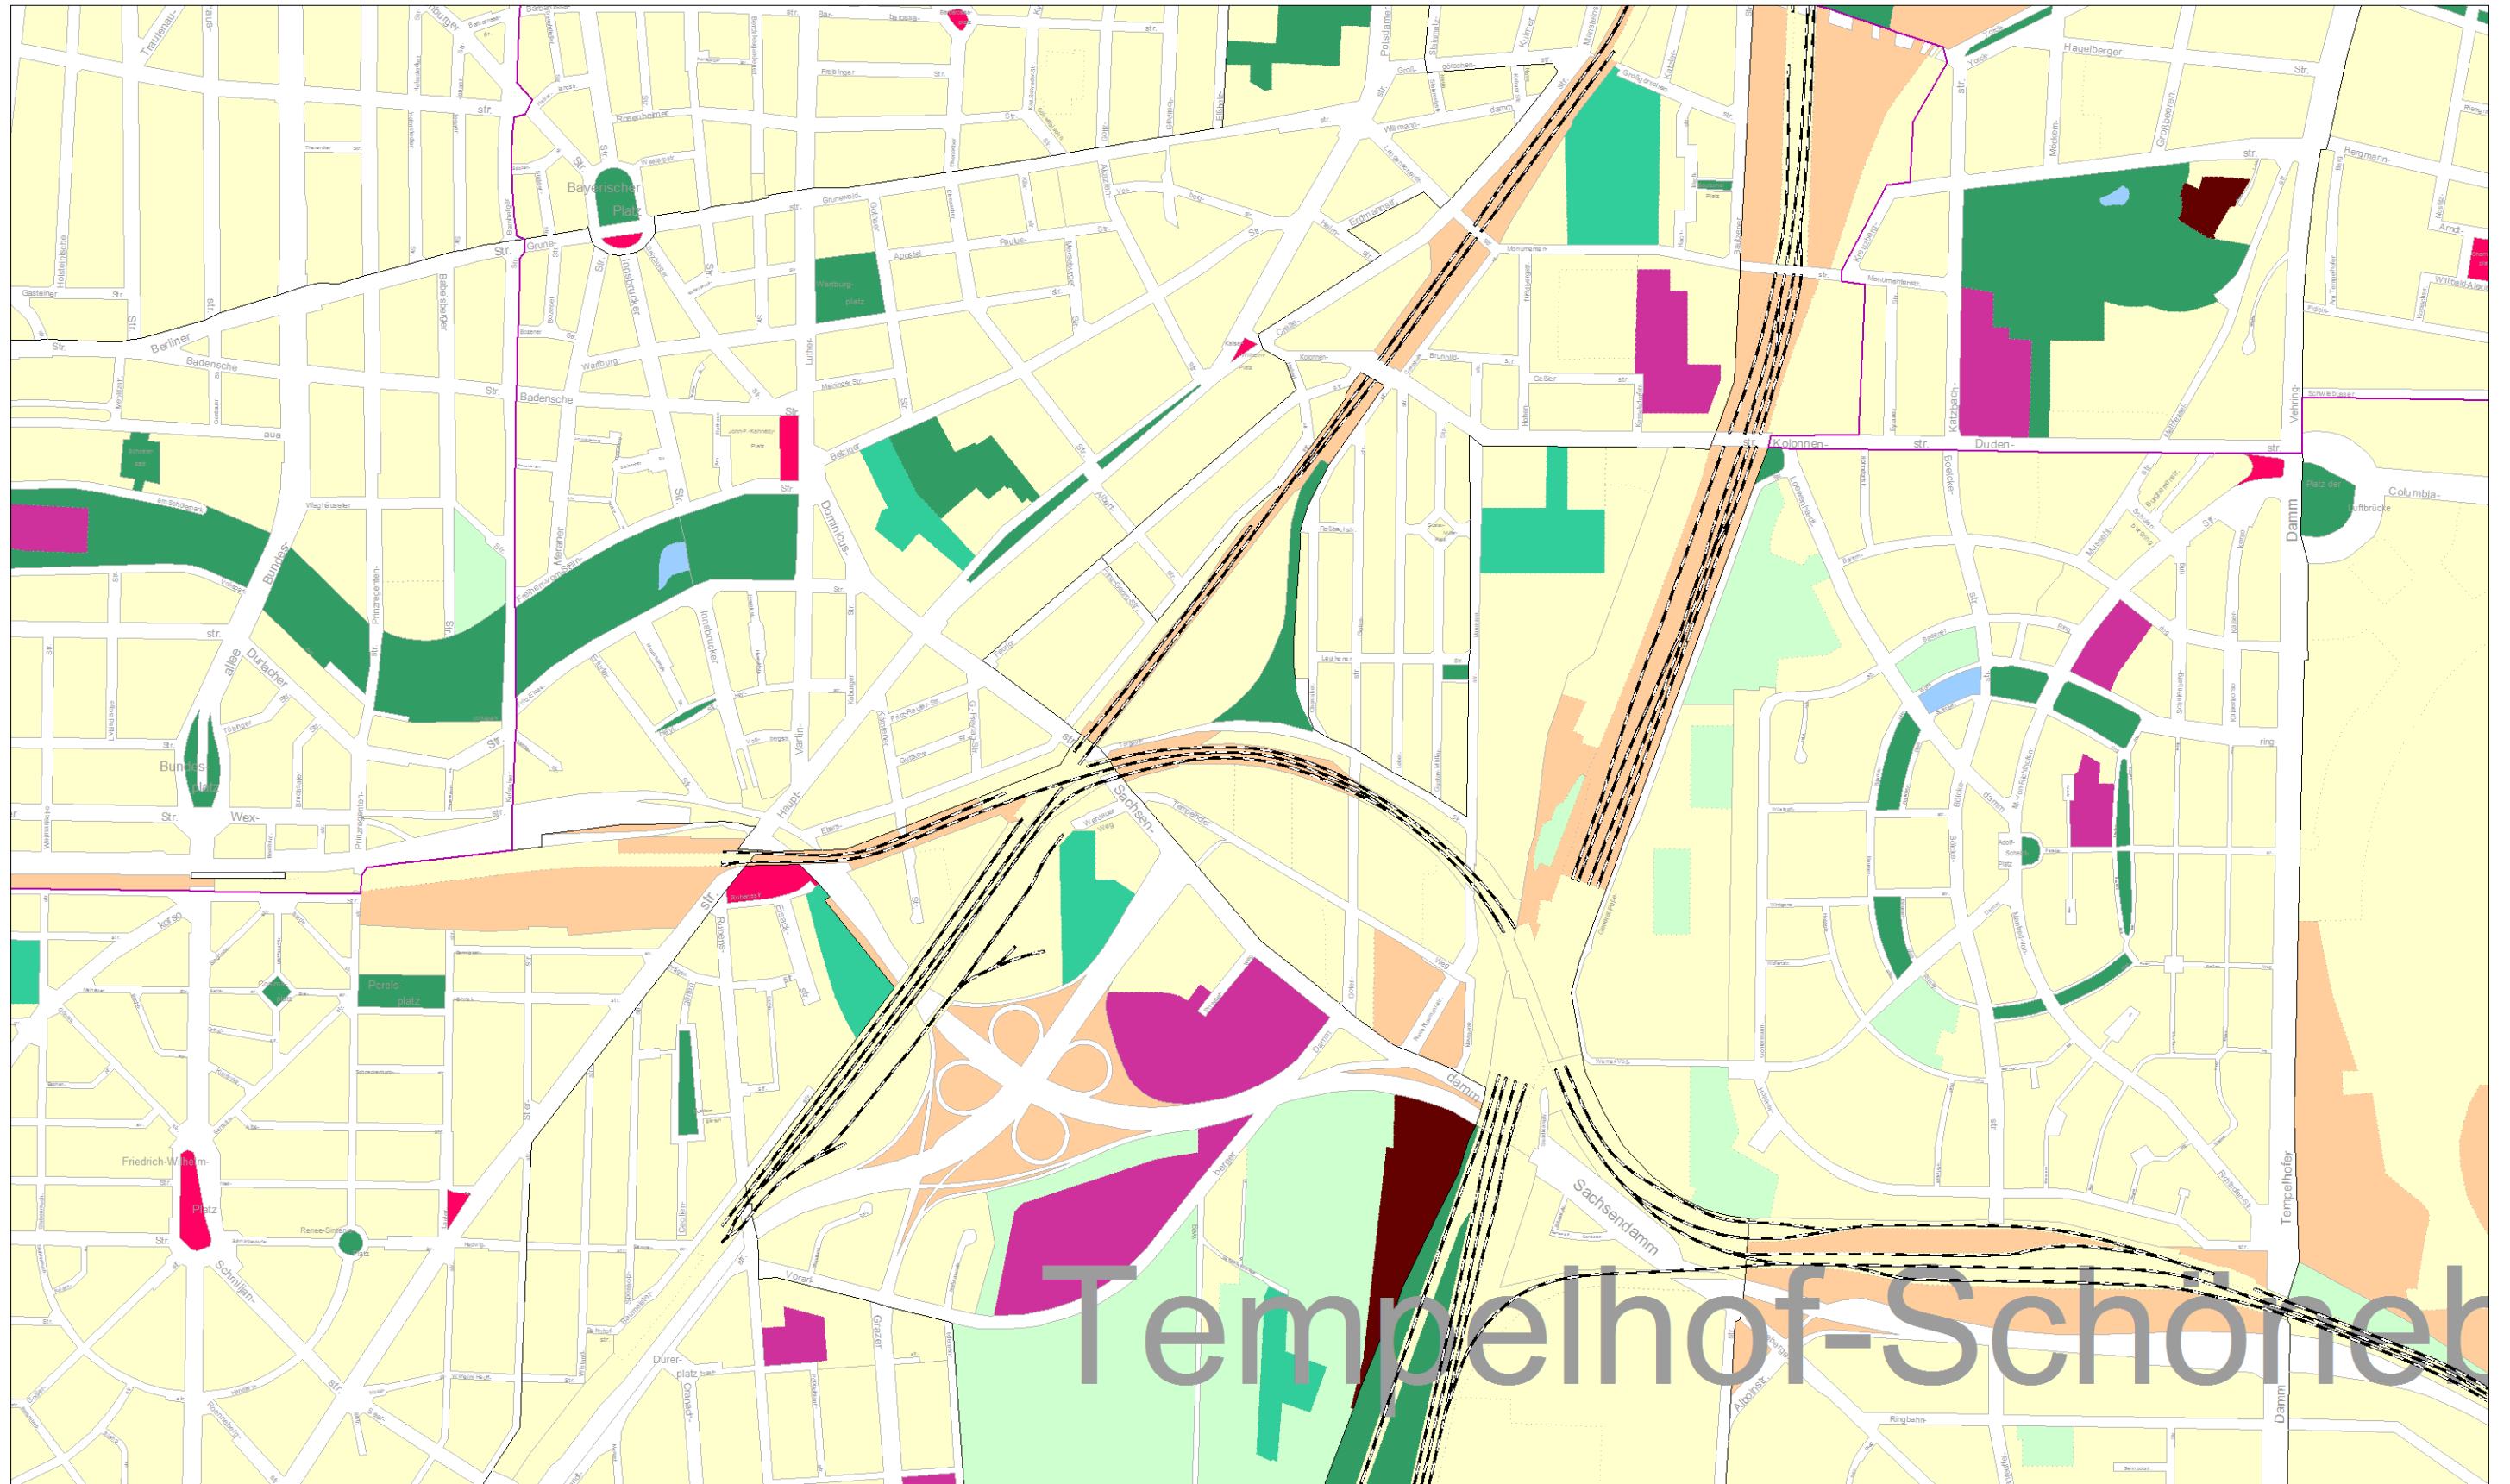

Grün- und Freiflächenbestand 2005 (Umweltatlas)

Grün- und Freiflächenbestand 2005

-  Wald
einschl. waldartiger Bestände
außerhalb der Berliner Forsten
-  Gewässer
-  Grünland
-  Acker
-  Park/Grünfläche
-  Friedhof
-  Kleingärten
-  Brachfläche
einschl. Abgrabung, Aufschüttung,
Regenrückhaltebecken, Feuchtgebiet,
Sandstrand, Straßenbegleitgrün
-  Stadtplatz/Promenade
-  Campingplatz
-  Sportanlage
incl. Wassersport und Reiten
-  Baumschule/Gartenbau
ausgenommen Flächen mit reiner
Hallenbebauung

-  bebaute Flächen