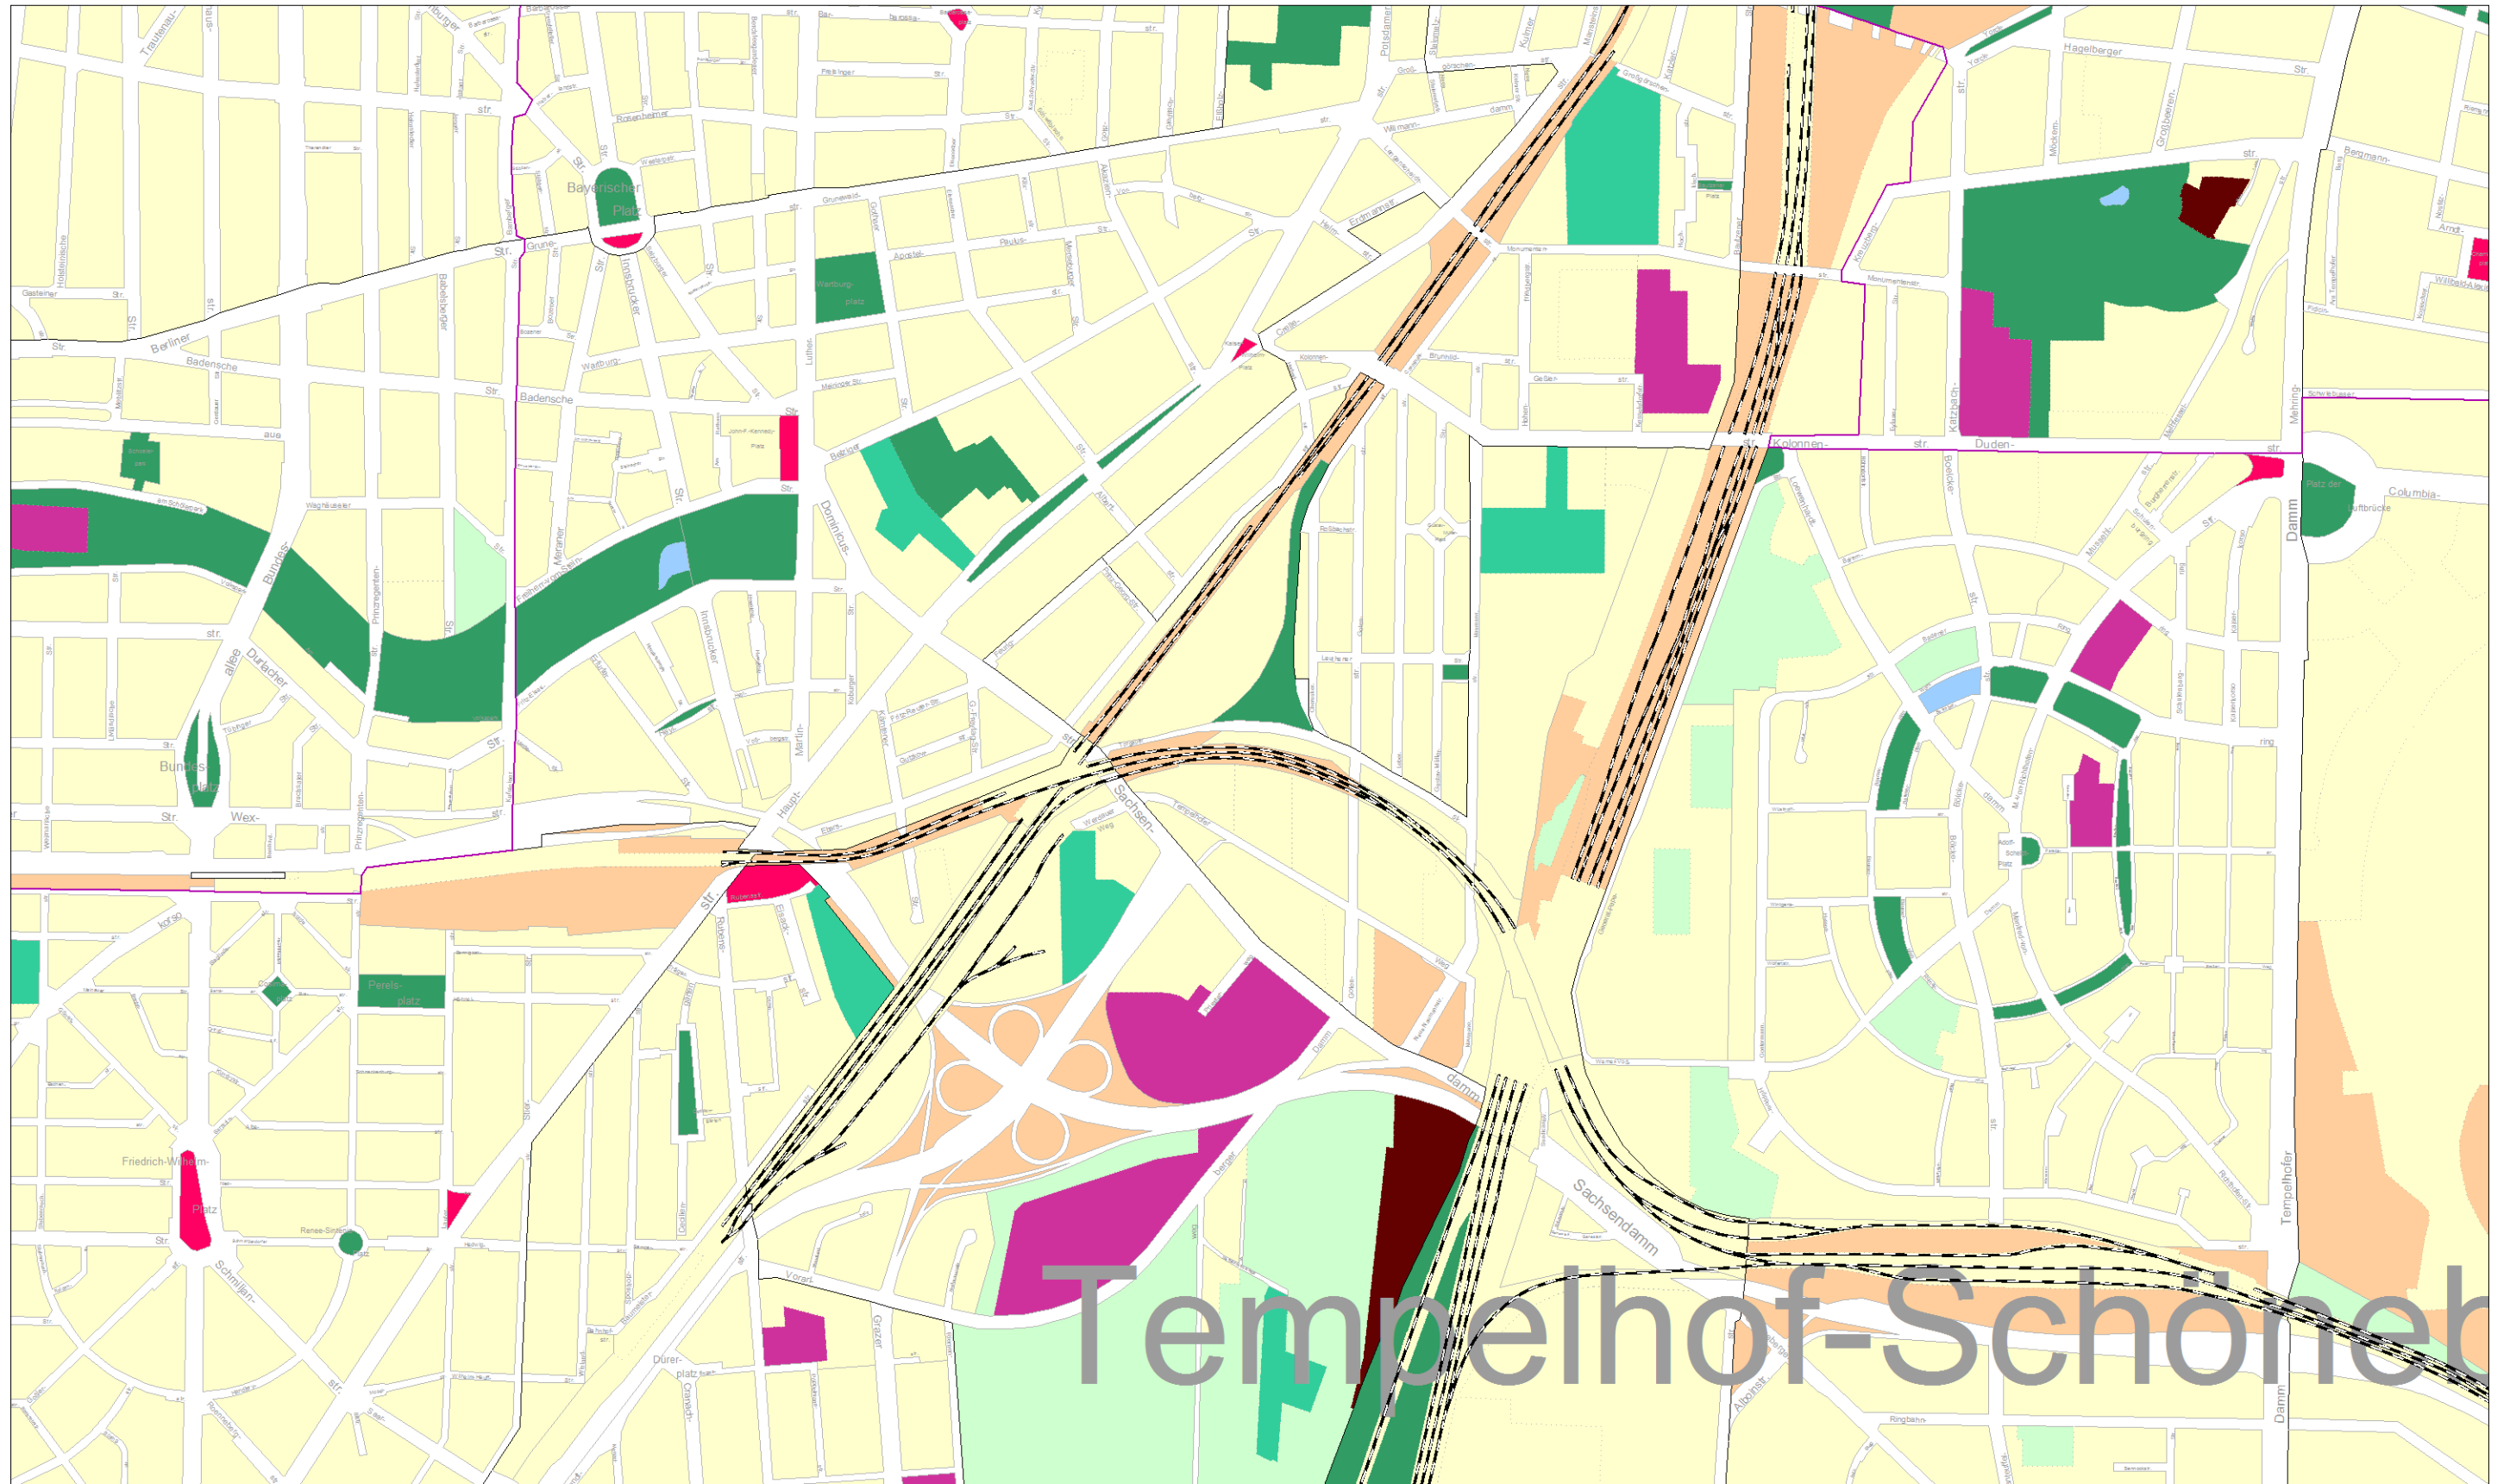

Grün- und Freiflächenbestand 2005 (Umweltatlas)

## Grün- und Freiflächenbestand 2005

-  Wald  
einschl. waldartiger Bestände  
außerhalb der Berliner Forsten
-  Gewässer
-  Grünland
-  Acker
-  Park/Grünfläche
-  Friedhof
-  Kleingärten
-  Brachfläche  
einschl. Abgrabung, Aufschüttung,  
Regenrückhaltebecken, Feuchtgebiet,  
Sandstrand, Straßenbegleitgrün
-  Stadtplatz/Promenade
-  Campingplatz
-  Sportanlage  
incl. Wassersport und Reiten
-  Baumschule/Gartenbau  
ausgenommen Flächen mit reiner  
Hallenbebauung
  
-  bebaute Flächen